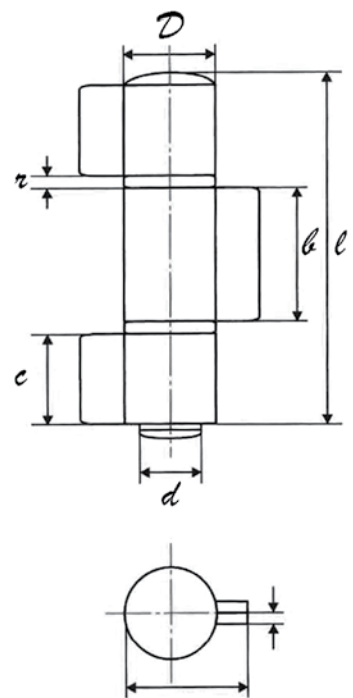

CERNIERA Ø mm 16 ALI APERTE - 3 ALI - CUSCINETTI A SFERA
HINGES TO WELD Ø 16 mm FOR GATES - THREE OPEN WINGS
BALL BEARING

Codice Articolo Item Code	<i>l</i>	<i>d</i>	<i>D</i>	<i>r</i>	<i>b</i>	<i>c</i>	Pzz/conf. Pcs/Box	Conf./Box KG.
85ABC.1	100	16	40	3 + 7	47	21	8	3,80
85ABC.2	150	16	40	3 + 7	70	33	8	5,30
85ABC.3	200	16	40	3 + 7	97	47	8	7,40

I dati tecnici contenuti nel presente catalogo possono cambiare anche senza preavviso e non sono vincolanti per il costruttore. Le dimensioni sono espresse in mm.
The manufacturer reserves the right to make changes to the indicated specifications without notice. All the specifications in this catalog are not binding on the manufacturer. Sizes are expressed in mm.