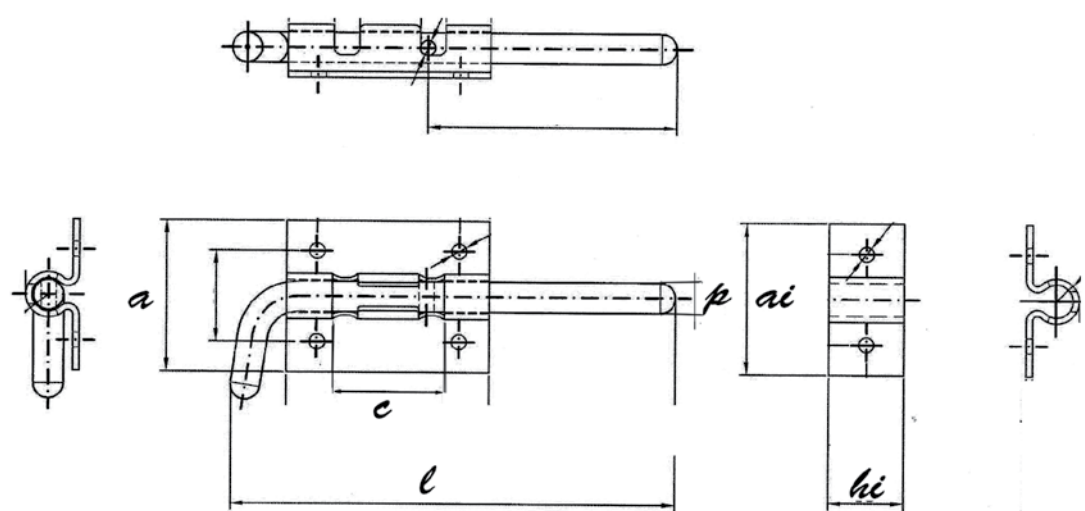

CATENACCIO "EFESTO-MIGNON" CON FORI E INCONTRO - ZINCATO
PADLOCK-BOLT "EFESTO-MIGNON" WITH HOLES AND SUPPORT,
ZINC-PLATED

Codice Articolo Item Code	<i>l</i>	<i>a</i>	<i>c</i>	<i>p</i>	<i>hi</i>	<i>ai</i>	Pzz/conf. Pcs/Box	Conf./Box KG.
151.1 zincato/zinc-plated	40	25	22	ø 6	10	25	30	1,40
151.2	60	30	36	ø 6	10	30	15	-
151.3	80	35	46	ø 6	10	35	15	-

I dati tecnici contenuti nel presente catalogo possono cambiare anche senza preavviso e non sono vincolanti per il costruttore. Le dimensioni sono espresse in mm.
The manufacturer reserves the right to make changes to the indicated specifications without notice. All the specifications in this catalog are not binding on the manufacturer. Sizes are expressed in mm.