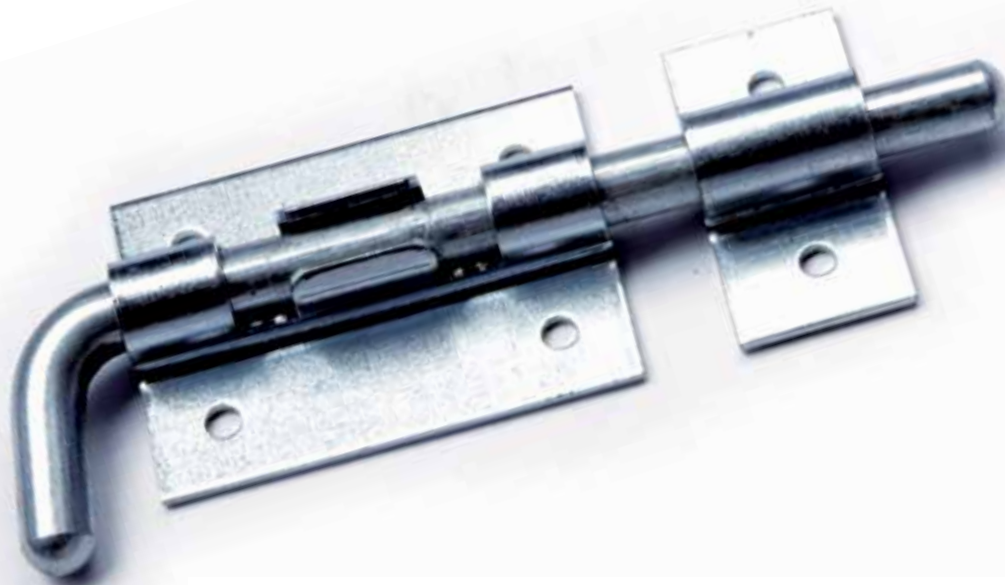

CATENACCIO "EFESTO-MIGNON" CON FORI E INCONTRO - ZINCATO
PADLOCK-BOLT "EFESTO-MIGNON" WITH HOLES AND SUPPORT,
ZINC-PLATED

Codice Articolo Item Code	<i>l</i>	<i>a</i>	<i>c</i>	<i>p</i>	<i>hi</i>	<i>ai</i>	Pzz/conf. Pcs/Box	Conf./Box KG.
151.1 zincato/zinc-plated	40	25	22	ø 6	10	25	30	1,40
151.2	60	30	36	ø 6	10	30	15	-
151.3	80	35	46	ø 6	10	35	15	-