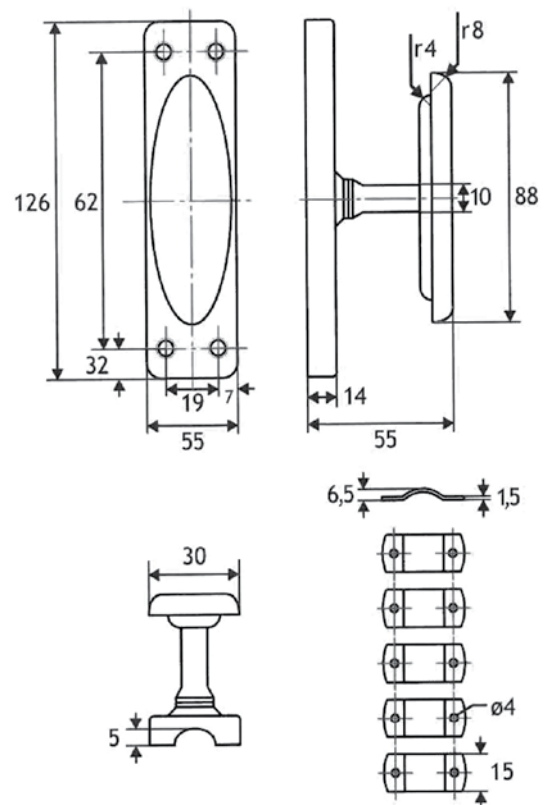

CREMONESE 4 FORI PER LEGNO CON PASSANTI FOUR HOLES HANDLES FOR WOOD WINDOWS W/SUPPORTS

72.A

Codice Articolo Item Code	Pzz/conf. Pcs/Box	Conf./Box KG.
72 ferro lucido/polished steel	10,00	2,23
72.A maniglia ricoperta ottone/handle brass coated	10,00	2,23
72.B zincata/zinc-plated	10,00	2,35
72.B1 zincata/zinc-plated	10,00	2,35
72.C plastificata nera/black varnished	10,00	2,38

I dati tecnici contenuti nel presente catalogo possono cambiare anche senza preavviso e non sono vincolanti per il costruttore. Le dimensioni sono espresse in mm.
The manufacturer reserves the right to make changes to the indicated specifications without notice. All the specifications in this catalog are not binding on the manufacturer. Sizes are expressed in mm.