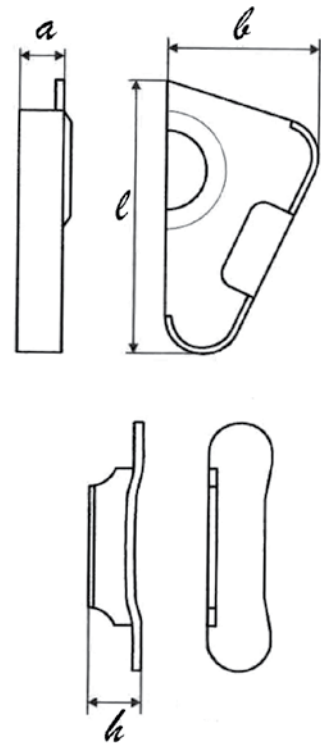

CERNIERA A COMPASSO A SCATOLA - ALA CORTA COMPASS HINGES - SHORT FLAG W/SUPPORT

Codice Articolo Item Code	<i>c</i>	<i>b</i>	<i>a</i>	<i>h</i>	Pzz/conf. Pcs/Box	Conf./Box KG.
84.1 ferro lucido/polished steel	65,00	57,50	11,25	14,48	40	2,33
84.2	85,00	76,75	12,72	16,41	20	2,24

I dati tecnici contenuti nel presente catalogo possono cambiare anche senza preavviso e non sono vincolanti per il costruttore. Le dimensioni sono espresse in mm.
The manufacturer reserves the right to make changes to the indicated specifications without notice. All the specifications in this catalog are not binding on the manufacturer. Sizes are expressed in mm.