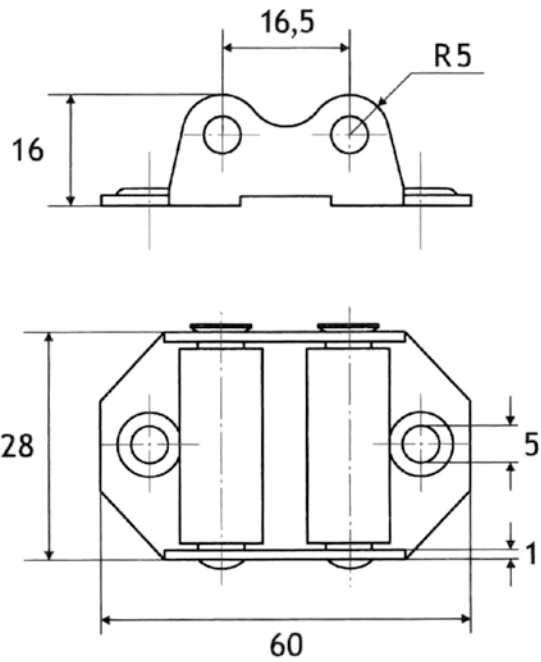

PASSACINGHIA RULLI IN FERRO NICHELATO
BELT GUIDE W/STEEL ROLLER

Codice Articolo Item Code	Pzz/conf. Pcs/Box	Conf./Box KG.
52A	50	2,75

I dati tecnici contenuti nel presente catalogo possono cambiare anche senza preavviso e non sono vincolanti per il costruttore. Le dimensioni sono espresse in mm.
The manufacturer reserves the right to make changes to the indicated specifications without notice. All the specifications in this catalog are not binding on the manufacturer. Sizes are expressed in mm.