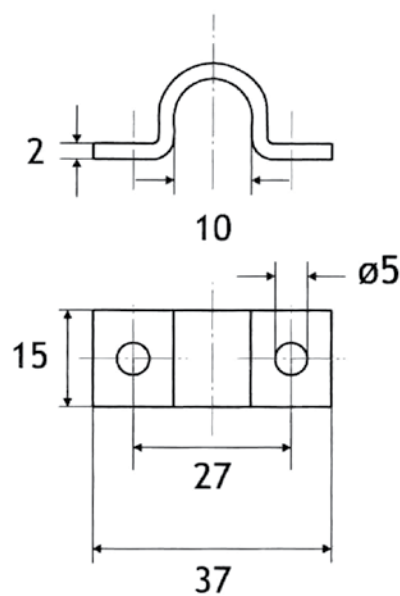

INCONTRO A PONTE PER CATENACCI ART. 80 - 93
BOLT'S SUPPORT - ROUND ART. 80 - 93

Codice Articolo Item Code	Pzz/conf. Pcs/Box	Conf./Box KG.
119 zincato/zinc-plated	200	1,61
119.1 tropicalizzato/tropicalized	200	1,61
119.2 plastificato nero/black-varnished	200	1,73

I dati tecnici contenuti nel presente catalogo possono cambiare anche senza preavviso e non sono vincolanti per il costruttore. Le dimensioni sono espresse in mm.
The manufacturer reserves the right to make changes to the indicated specifications without notice. All the specifications in this catalog are not binding on the manufacturer. Sizes are expressed in mm.