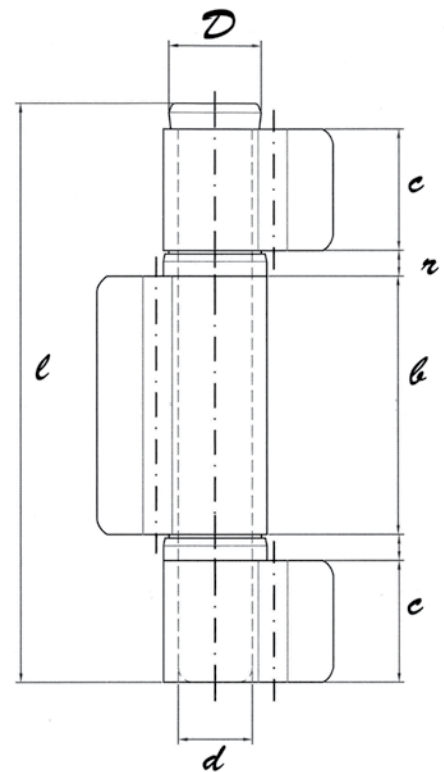

**CERNIERA Ø mm 20 ALA APERTA - 3 ALI
CUSCINETTI A SFERE**

HINGES TO WELD Ø 20 mm FOR GATES - THREE OPEN WINGS
BALL BEARINGS

Codice Articolo Item Code	<i>l</i>	<i>d</i>	<i>D</i>	<i>r</i>	<i>b</i>	<i>e</i>	Pzz/conf. Pcs/Box	Conf./Box KG.
75BC.1	100	20	44,2	8	47	21	6	3,72
75BC.2	150	20	44,2	8	70	33	6	5,42
75BC.3	200	20	44,2	8	97	47	6	7,22

I dati tecnici contenuti nel presente catalogo possono cambiare anche senza preavviso e non sono vincolanti per il costruttore. Le dimensioni sono espresse in mm.
The manufacturer reserves the right to make changes to the indicated specifications without notice. All the specifications in this catalog are not binding on the manufacturer. Sizes are expressed in mm.