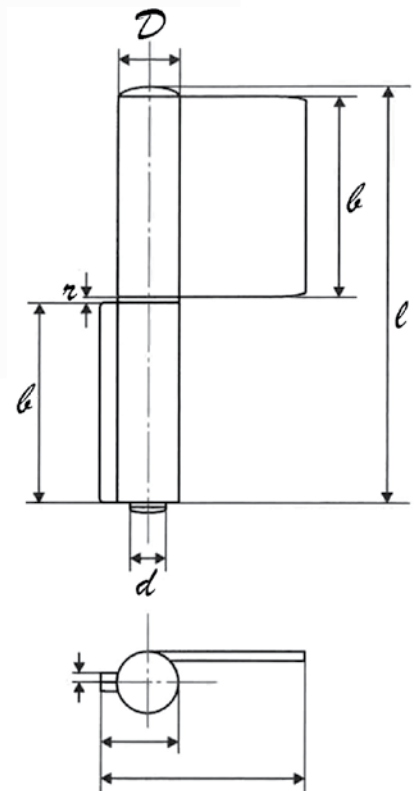

**CERNIERA PORTE BLINDATE mm 150 - 2 ALI CORTA/LUNGA
RANELLA IN ACCIAIO TEMPERATO TROPICALIZZATA
HINGES TO WELD FOR ARMOUR-PLATED DOORS - TWO WINGS LONG/SHORT
HARDENED STEEL WASHER TROPICALIZED**

Codice Articolo Item Code	<i>l</i>	<i>d</i>	<i>D</i>	<i>r</i>	<i>b</i>	Pzz/conf. Pcs/Box	Conf./Box KG.
78A	150	12	53/25	3	70	12	5,90

I dati tecnici contenuti nel presente catalogo possono cambiare anche senza preavviso e non sono vincolanti per il costruttore. Le dimensioni sono espresse in mm.
The manufacturer reserves the right to make changes to the indicated specifications without notice. All the specifications in this catalog are not binding on the manufacturer. Sizes are expressed in mm.