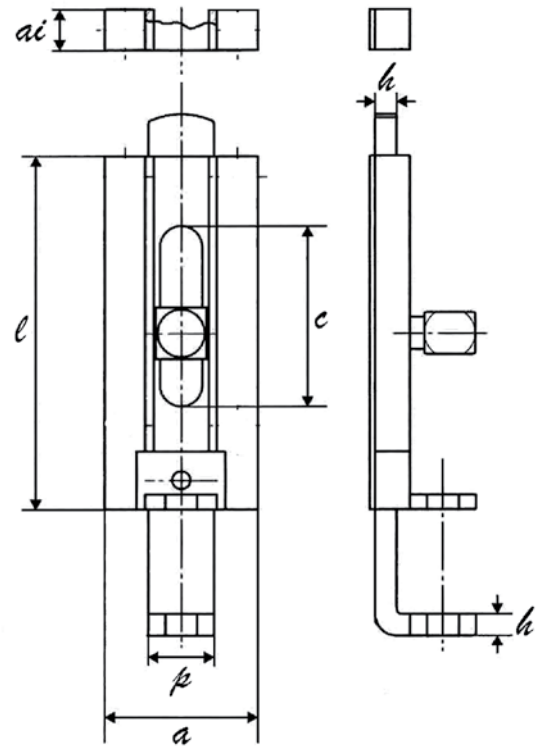

**CATENACCIO PORTALUCCHETTO A SALDARE - ZINCATO**  
**PADLOCK BOLT TO WELD W/SUPPORT - ZINC PLATED**

Codice Articolo Item Code	<i>l</i>	<i>a</i>	<i>c</i>	<i>p</i>	<i>h</i>	<i>hi</i>	<i>ai</i>	Pzz/conf. Pcs/Box	Conf./Box KG.
<b>74.1</b> zincato/zinc-plated	115	45	40	20	5	81	45	10	2,77
<b>74.2</b>	130	50	60	22	7	40	50	8	3,75
<b>74.3</b>	170	50	90	22	7	50	50	8	4,60

I dati tecnici contenuti nel presente catalogo possono cambiare anche senza preavviso e non sono vincolanti per il costruttore. Le dimensioni sono espresse in mm.  
The manufacturer reserves the right to make changes to the indicated specifications without notice. All the specifications in this catalog are not binding on the manufacturer. Sizes are expressed in mm.