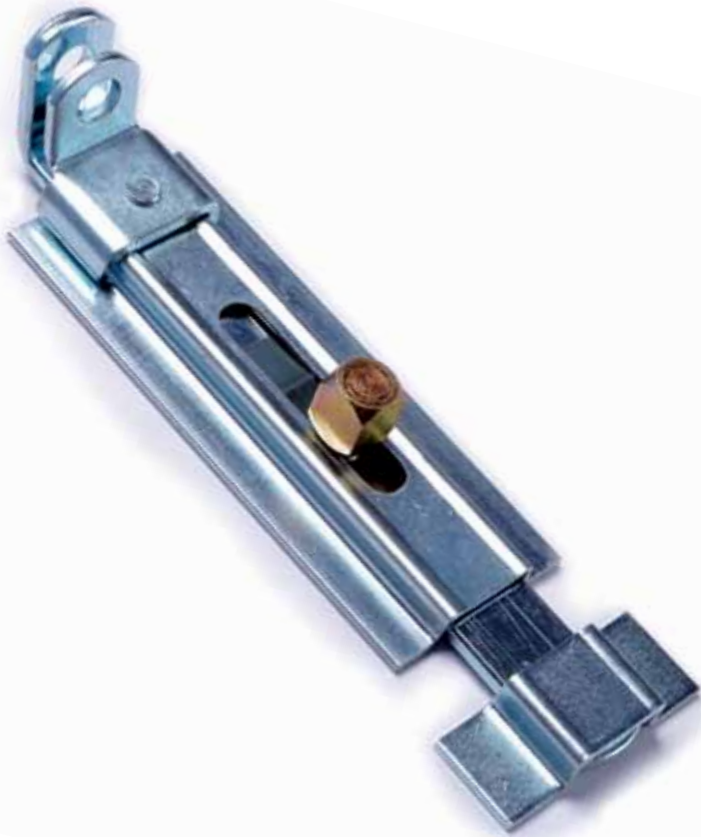

**CATENACCIO PORTALUCCHETTO A SALDARE - ZINCATO**  
**PADLOCK BOLT TO WELD W/SUPPORT - ZINC PLATED**

Codice Articolo Item Code	<i>l</i>	<i>a</i>	<i>c</i>	<i>p</i>	<i>h</i>	<i>hi</i>	<i>ai</i>	Pzz/conf. Pcs/Box	Conf./Box KG.
<b>74.1</b> zincato/zinc-plated	115	45	40	20	5	81	45	10	2,77
<b>74.2</b>	130	50	60	22	7	40	50	8	3,75
<b>74.3</b>	170	50	90	22	7	50	50	8	4,60